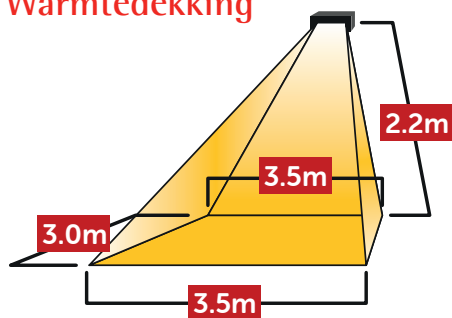

ALKE 101 terras

5.4 kW

De 101 is het midden segment terras model van Alke, uitgevoerd met 3 keramische stenen en volledig geëmailleerde branderbak en reflector.

Standaard op voorraad

Kenmerken

- Wand / plafond (met plaat) heater
- Hand of elektrisch bediend
- Uitbreidbaar met beugels, plaat en hoog / laag functie
- Combineerbaar met diverse schakel (draadloos) mogelijkheden
- Leverbaar en gekeurd in diverse gassoorten
- Leverbaar voor diverse landen

Warmtedekking

Wandmontage onder 45 graden

Technische gegevens

Ontsteking	Elektrisch / handbediend
Vermogen kW	5,4
Voltage (alleen bij EID2G)	230V/50Hz
Afgenomen vermogen (alleen bij EID2G)	69VA
Aantal keramische stenen	3
Min. hoogte vanaf de grond	2.2m
Min. afstand vanaf plafond	0.55m
Min afstand vanaf de zijmuur	0.4m
LxBxH (cm)	59 x 36 x 27
Warmtebereik buiten in m ²	10,5
Gewicht (kg)	6,0