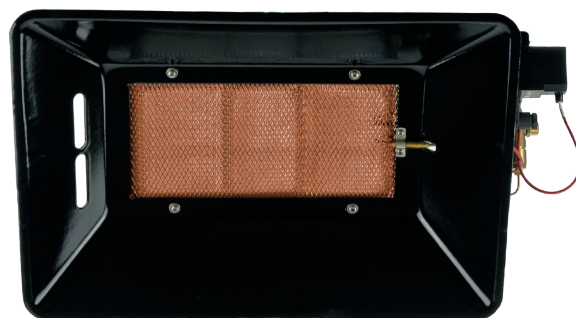

ALKE 101 terras

5.4 kW

De 101 is het midden segment terras model van Alke, uitgevoerd met 3 keramische stenen en volledig geëmailleerde branderbak en reflector.

Standaard op voorraad

Kenmerken

- Wand / plafond (met plaat) heater
- Hand of elektrisch bediend
- Uitbreidbaar met beugels, plaat en hoog / laag functie
- Combineerbaar met diverse schakel (draadloos) mogelijkheden
- Leverbaar en gekeurd in diverse gassoorten
- Leverbaar voor diverse landen

Toepassingen

Overkappingen, Bar, Cafés, Restaurants, Hotels, Werkplekken, Stadions, themaparken, toeristische attracties, Ideaal voor verwarmingstoepassingen buiten.

De Alke 101 wordt standaard geleverd zonder kantelbare ophangbeugel voor wandmontage.

Warmtedekking

Wandmontage onder 45 graden

Technische gegevens

Ontsteking	Elektrisch / handbediend
Vermogen kW	5,4
Voltage (alleen bij EID2G)	230V/50Hz
Afgenomen vermogen (alleen bij EID2G)	69VA
Aantal keramische stenen	3
Min. hoogte vanaf de grond	2.2m
Min. afstand vanaf plafond	0.55m
Min afstand vanaf de zijmuur	0.4m
LxBxH (cm)	59 x 36 x 27
Warmtebereik buiten in m ²	10,5
Gewicht (kg)	6,0